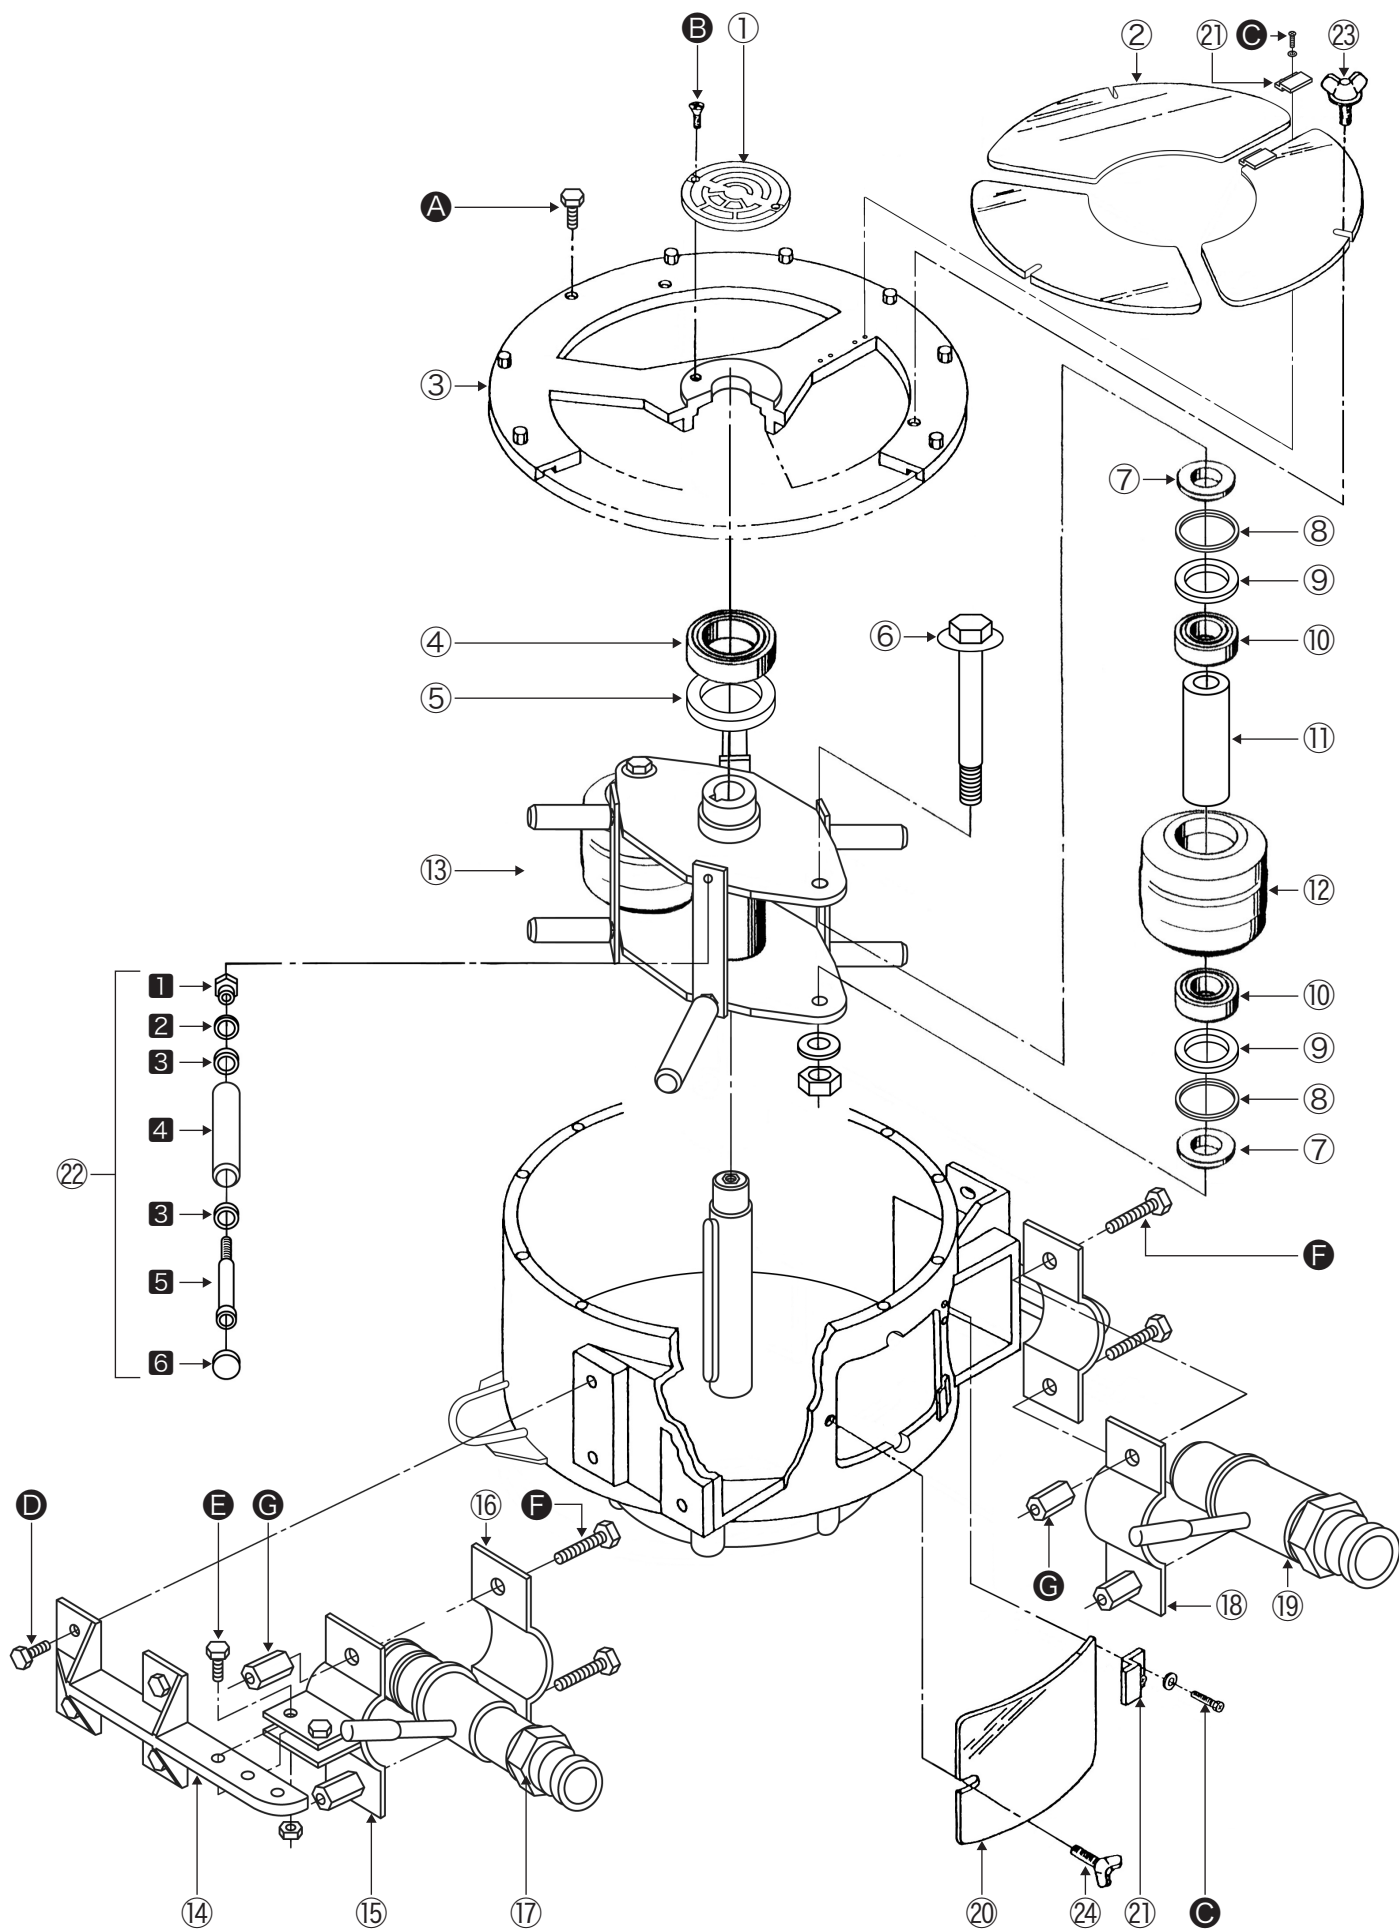

## 部品リスト

# OKP-50ME 部品リスト

見出番号	品名	個数	備考
①	銘板	1	
②	点検マド ー ドラムフタ側	3	塩ビ
③	ドラムフタ	1	
④	ベアリング	1	6308接触シール形
⑤	オイルシール	1	D70×90×12
⑥	主ローラーピン	2	M20SW・N付
⑦	ベアリング押え	4	
⑧	Oリング	4	G-35
⑨	オイルシール	4	D55×72×9
⑩	ベアリング	4	6207接触シール形
⑪	スリーブ	2	
⑫	主ローラー	2	
⑬	回転盤	1	2点式
⑭	ドラムヘッド	1	
⑮	吐出バンド(上)	1	
⑯	吐出バンド(下)	1	
⑰	吐出カップリング	1	40Aカムロックオス
⑱	吸込バンド(上)	1	
⑲	吸込カップリング	1	50Aカムロックオス
⑳	点検マド ー ドラム正面側	1	塩ビ
㉑	マド押え	14	
㉒	ガイドローラーASSY	8	
	① ガイドローラーナット	8	
	② オイルシール	8	D22×35×8
	③ ベアリング	16	6003接触シール形
	④ ガイドローラー	8	
	⑤ ガイドローラーピン	8	
	⑥ パッキン	8	NR
㉓	座金付蝶ボルト	3	M6×20L
㉔	座金付蝶ボルト	1	M6×12L

見出番号	品名	個数	備考
Ⓐ	六角ボルト	12	M8×20L SW
Ⓑ	皿ネジ	2	M6×10L
Ⓒ	タッピングビス	28	M4×8L
Ⓓ	六角ボルト	4	M10×25L SW
Ⓔ	六角ボルト	2	M10×50L SW・N
Ⓕ	六角ボルト	4	M12×55L SW・N
Ⓖ	六角高ナット	4	M12