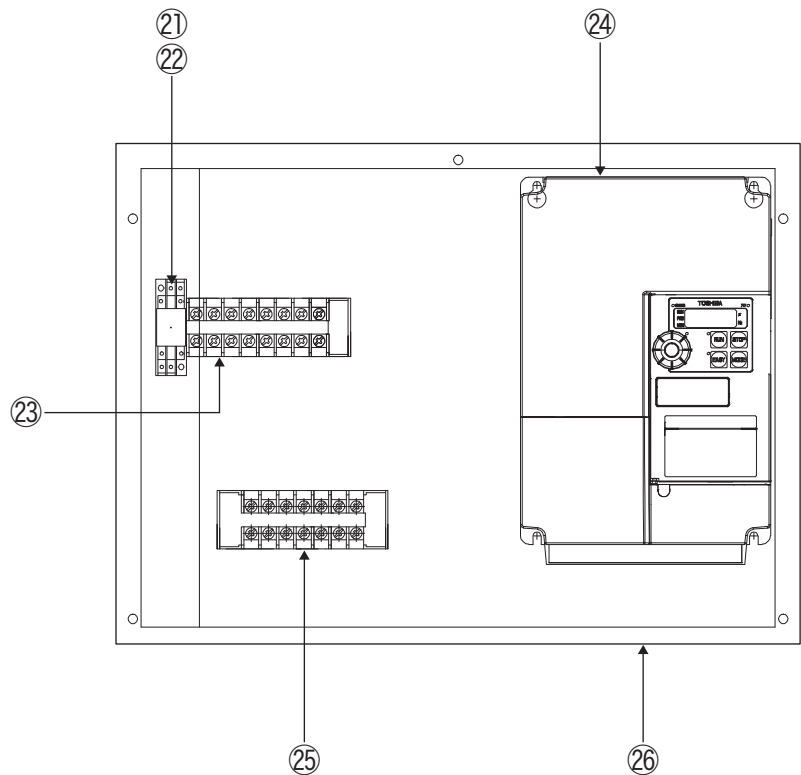

OKP-50ME

電装部品リスト