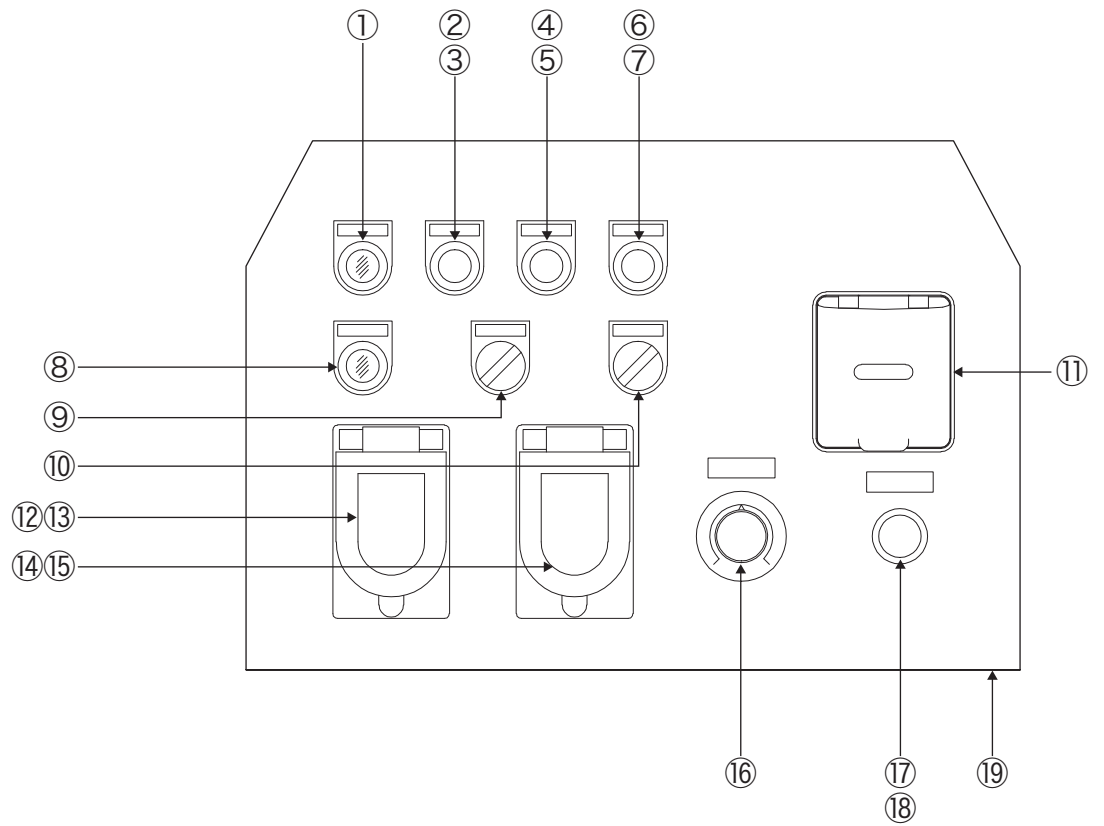

OKP-50ME

電装部品リスト