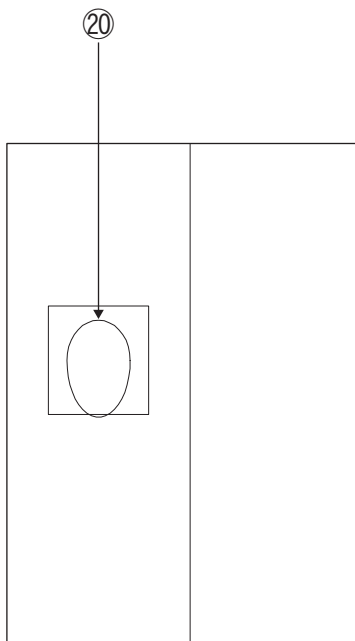

OKP-50ME

電装部品リスト