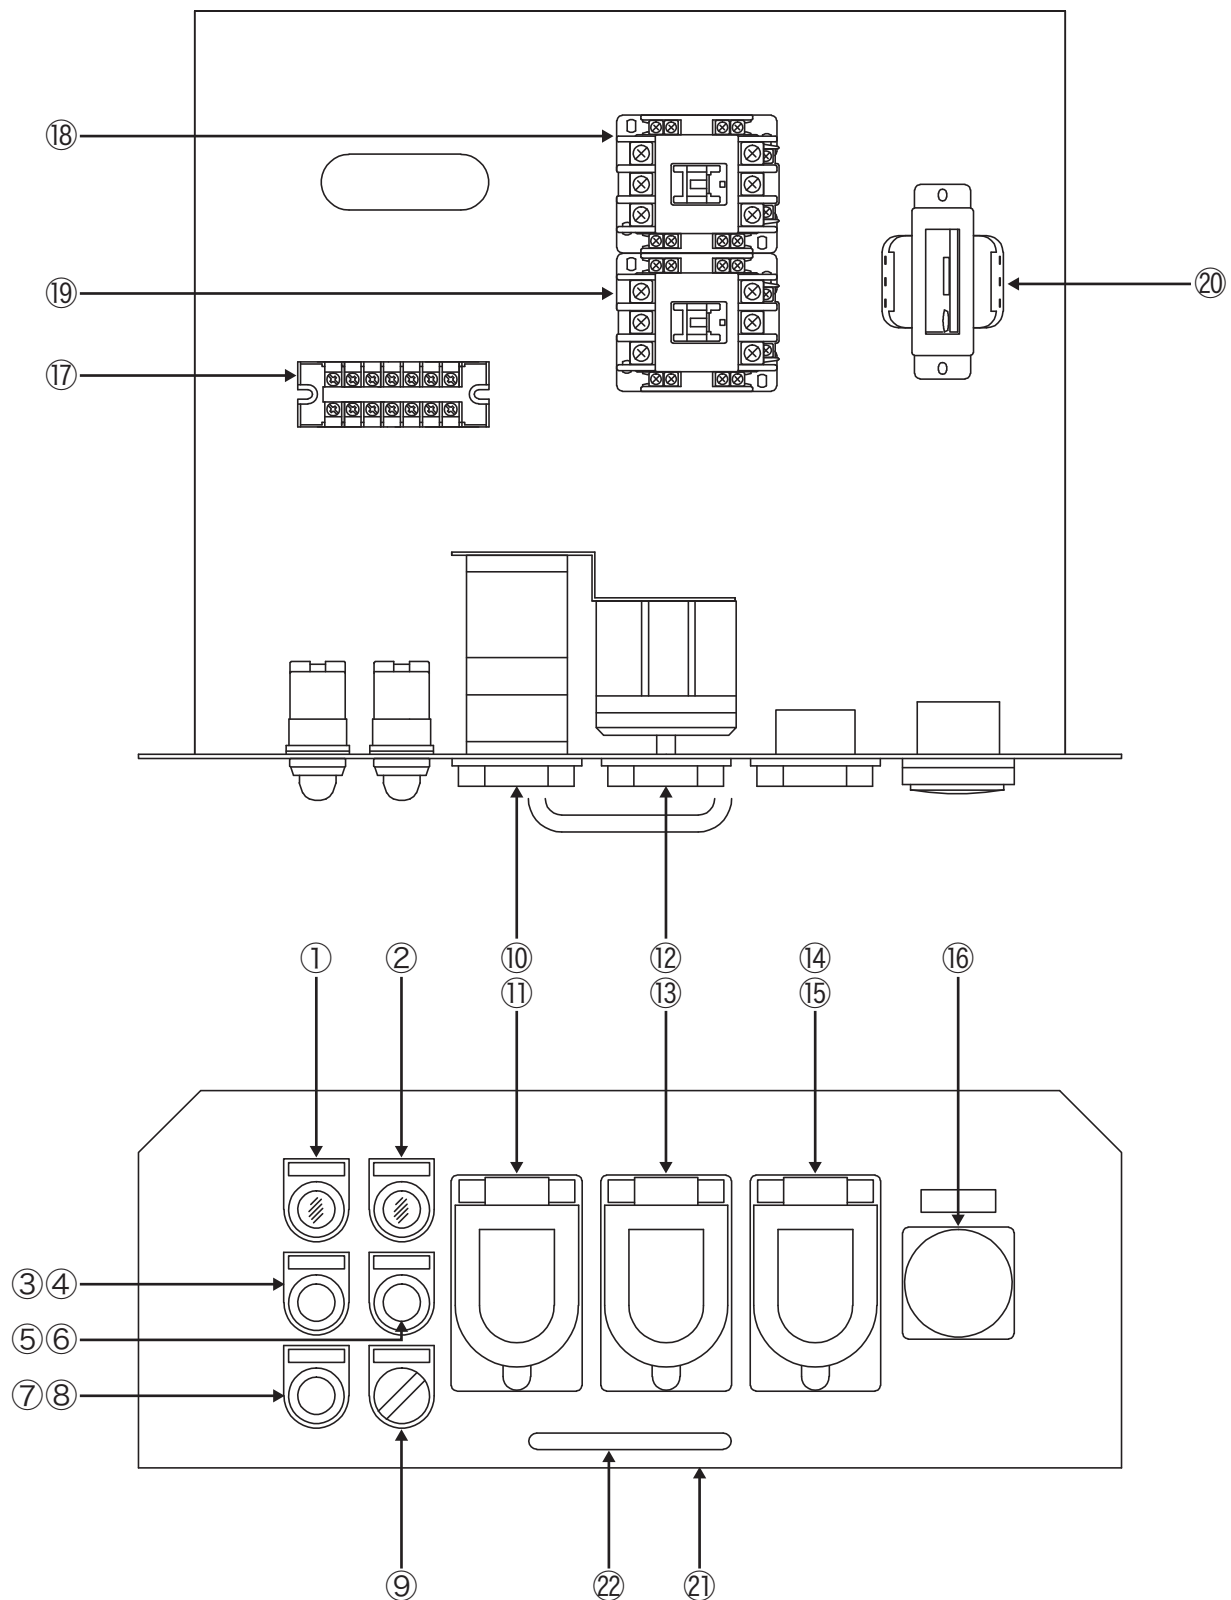

OKP/OKG-40MS

部品リスト

OKP/OKG-40MS 部品リスト

※**A**・**B**2種類の表記がある部品は、**A**がOKP用、**B**がOKG用です。

見出番号	品名	個数	備考
①	銘板	1	
②	点検マド ー ドラムフタ側	3	塩ビ
③	ドラムフタ	1	
④	ベアリング	1	6308接触シール形
⑤	主ローラーピン	A 2 B 3	M20 SW・PW・N付
⑥	ベアリング押え	A 4 B 6	
⑦	ベアリング	A 4 B 6	6306接触シール形
⑧	スリーブ	A 2 B 3	
⑨	主ローラー	A 2 B 3	
⑩	回転盤	1	A 2点式 B 3点式
⑪	吐出バンド付ガイド棒	1	
⑫	スプリングヘッドスプリング	1	
⑬	スプリングヘッド締付ナット	2	
⑭	吐出バンド(下)	1	
⑮	吐出カップリング	1	40G
⑯	吸込バンド(上)	1	
⑰	吸込カップリング	1	40G
⑱	点検マド ー ドラム正面側	1	塩ビ
⑲	マド押え	2	
⑳	ガイドローラーASSY	A 8 B 6	
	① ガイドローラーナット	A 8 B 6	
	② ベアリング	A 16 B 12	6003接触シール形
	③ ガイドローラー	A 8 B 6	
	④ ガイドローラーピン	A 8 B 6	
	⑤ パッキン	A 8 B 6	NBR
㉑	座金付蝶ボルト	6	M6×12L
㉒	座金付蝶ボルト	1	M6×20L

見出番号	品名	個数	備考
A	六角ボルト	4	M12×55L SW・N付
B	六角高ナット	4	M12
C	皿ネジ	2	M6×20L
D	六角ボルト	12	M8×20L SW付
E	タッピングビス	4	M4×8L

OKP/OKG-40MS

電装部品リスト

OKP/OKG-40MS 電装部品リスト

※OKP-40MSとOKG-40MSは共通です。

見出番号	品名	備考
①	電源入ランプ緑	IDEC APS-126DNG
②	サーマル異常ランプオレンジ	IDEC APS-122DNA
③	正転スイッチ黒	IDEC ABS-210NB
④	正転スイッチカバー黒	IDEC OCS-11B
⑤	逆転スイッチ緑	IDEC ABS-210NG
⑥	逆転スイッチカバー緑	IDEC OCS-11G
⑦	停止スイッチ赤	IDEC ABS-211NR
⑧	停止スイッチカバー赤	IDEC OCS-11R
⑨	本体/リモコン切替スイッチ	IDEC ASS-221N
⑩	サーマルリレー	富士電機 TR-5-1NH 12A
⑪	サーマルリレースイッチカバー	神保電器 防滴プレート836(φ41.5mm)
⑫	電源用ブレーカスイッチ	三菱電機 NF30FA3P30A
⑬	電源用ブレーカスイッチカバー	神保電器 防滴プレート836(φ41.5mm)
⑭	リモコンコンセント	明工社 MH-2876
⑮	リモコンコンセントカバー	神保電器 防滴プレート836(φ41.5mm)
⑯	バイブレータコンセント	泰和電機 CE-320E-R
⑰	端子台	IDEC BN15LWT-7P
⑱	正転用マグネットスイッチ	富士電機 SC-N1 コイルAC24V
⑲	逆転用マグネットスイッチ	富士電機 SC-5-1 コイルAC24V
⑳	トランス	相原電機 FR-762B
㉑	操作盤	
㉒	電装引出ハンドル	タキゲン A-1042-C-6
電源コード	電源コード	2CT 3.5SQ×4C×10m
	接地3P防水プラグ	明工社 MP2520
	接地3P防水コネクタボディ	明工社 MC2615