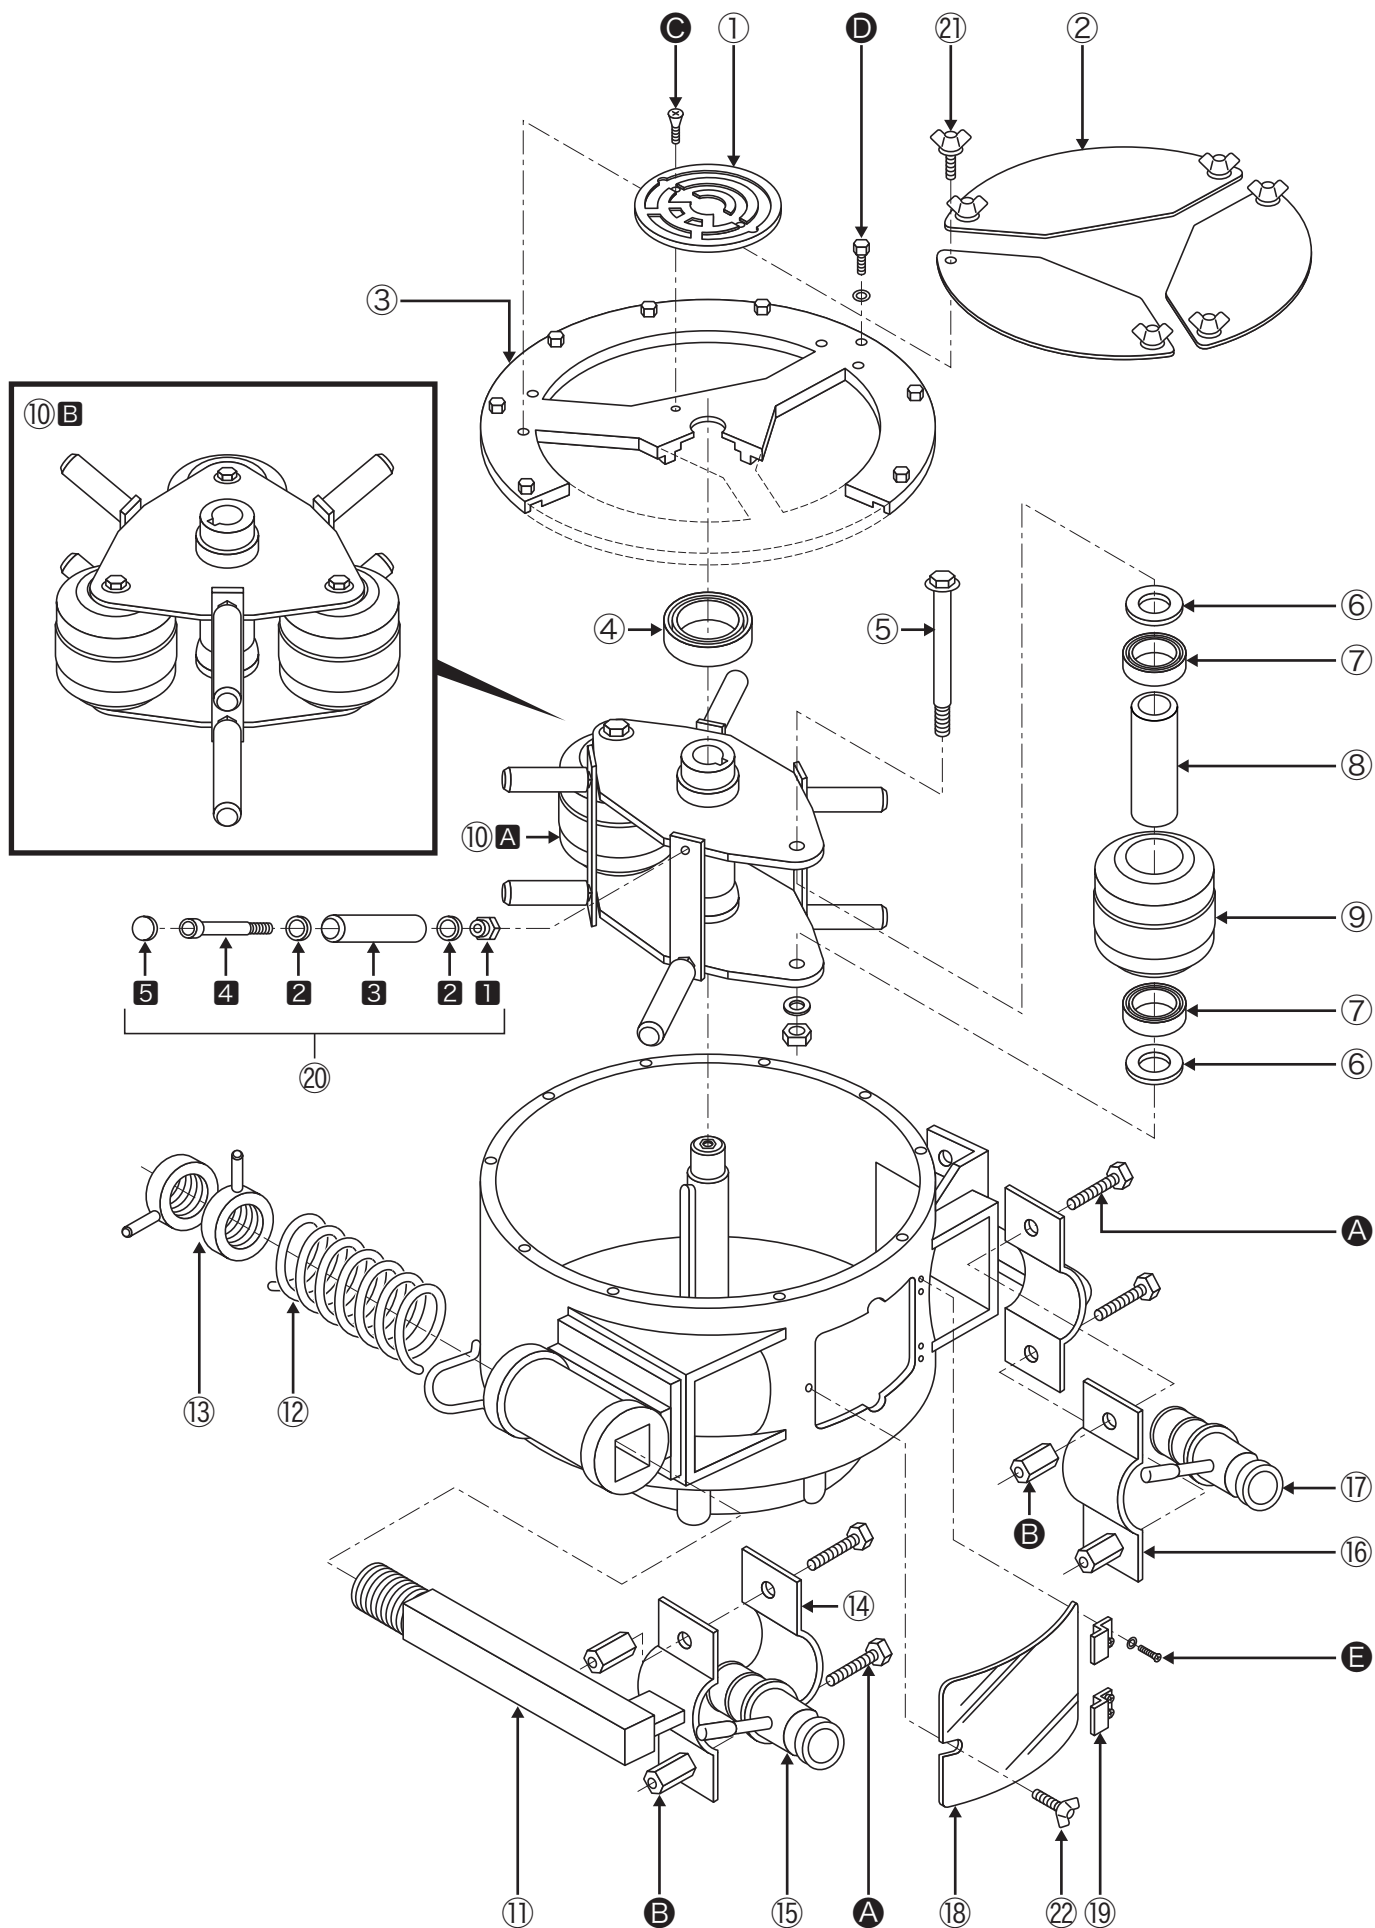

OKP/OKG-40MS

部品リスト

OKP/OKG-40MS 部品リスト

※**A**・**B**2種類の表記がある部品は、**A**がOKP用、**B**がOKG用です。

見出番号	品名	個数	備考
①	銘板	1	
②	点検マド ー ドラムフタ側	3	塩ビ
③	ドラムフタ	1	
④	ベアリング	1	6308接触シール形
⑤	主ローラーピン	A 2 B 3	M20 SW・PW・N付
⑥	ベアリング押え	A 4 B 6	
⑦	ベアリング	A 4 B 6	6306接触シール形
⑧	スリーブ	A 2 B 3	
⑨	主ローラー	A 2 B 3	
⑩	回転盤	1	A 2点式 B 3点式
⑪	吐出バンド付ガイド棒	1	
⑫	スプリングヘッドスプリング	1	
⑬	スプリングヘッド締付ナット	2	
⑭	吐出バンド(下)	1	
⑮	吐出カップリング	1	40G
⑯	吸込バンド(上)	1	
⑰	吸込カップリング	1	40G
⑱	点検マド ー ドラム正面側	1	塩ビ
⑲	マド押え	2	
⑳	ガイドローラーASSY	A 8 B 6	
	① ガイドローラーナット	A 8 B 6	
	② ベアリング	A 16 B 12	6003接触シール形
	③ ガイドローラー	A 8 B 6	
	④ ガイドローラーピン	A 8 B 6	
	⑤ パッキン	A 8 B 6	NBR
㉑	座金付蝶ボルト	6	M6×12L
㉒	座金付蝶ボルト	1	M6×20L

見出番号	品名	個数	備考
A	六角ボルト	4	M12×55L SW・N付
B	六角高ナット	4	M12
C	皿ネジ	2	M6×20L
D	六角ボルト	12	M8×20L SW付
E	タッピングビス	4	M4×8L

OKP/OKG-40MS

電装部品リスト

OKP/OKG-40MS 電装部品リスト

※OKP-40MSとOKG-40MSは共通です。

見出番号	品名	備考
①	電源入ランプ緑	IDEC APS-126DNG
②	サーマル異常ランプオレンジ	IDEC APS-122DNA
③	正転スイッチ黒	IDEC ABS-210NB
④	正転スイッチカバー黒	IDEC OCS-11B
⑤	逆転スイッチ緑	IDEC ABS-210NG
⑥	逆転スイッチカバー緑	IDEC OCS-11G
⑦	停止スイッチ赤	IDEC ABS-211NR
⑧	停止スイッチカバー赤	IDEC OCS-11R
⑨	本体/リモコン切替スイッチ	IDEC ASS-221N
⑩	サーマルリレー	富士電機 TR-5-1NH 12A
⑪	サーマルリレースイッチカバー	神保電器 防滴プレート836(φ41.5mm)
⑫	電源用ブレーカスイッチ	三菱電機 NF30FA3P30A
⑬	電源用ブレーカスイッチカバー	神保電器 防滴プレート836(φ41.5mm)
⑭	リモコンコンセント	明工社 MH-2876
⑮	リモコンコンセントカバー	神保電器 防滴プレート836(φ41.5mm)
⑯	バイブレータコンセント	泰和電機 CE-320E-R
⑰	端子台	IDEC BN15LWT-7P
⑱	正転用マグネットスイッチ	富士電機 SC-N1 コイルAC24V
⑲	逆転用マグネットスイッチ	富士電機 SC-5-1 コイルAC24V
⑳	トランス	相原電機 FR-762B
㉑	操作盤	
㉒	電装引出ハンドル	タキゲン A-1042-C-6
電源コード	電源コード	2CT 3.5SQ×4C×10m
	接地3P防水プラグ	明工社 MP2520
	接地3P防水コネクタボディ	明工社 MC2615