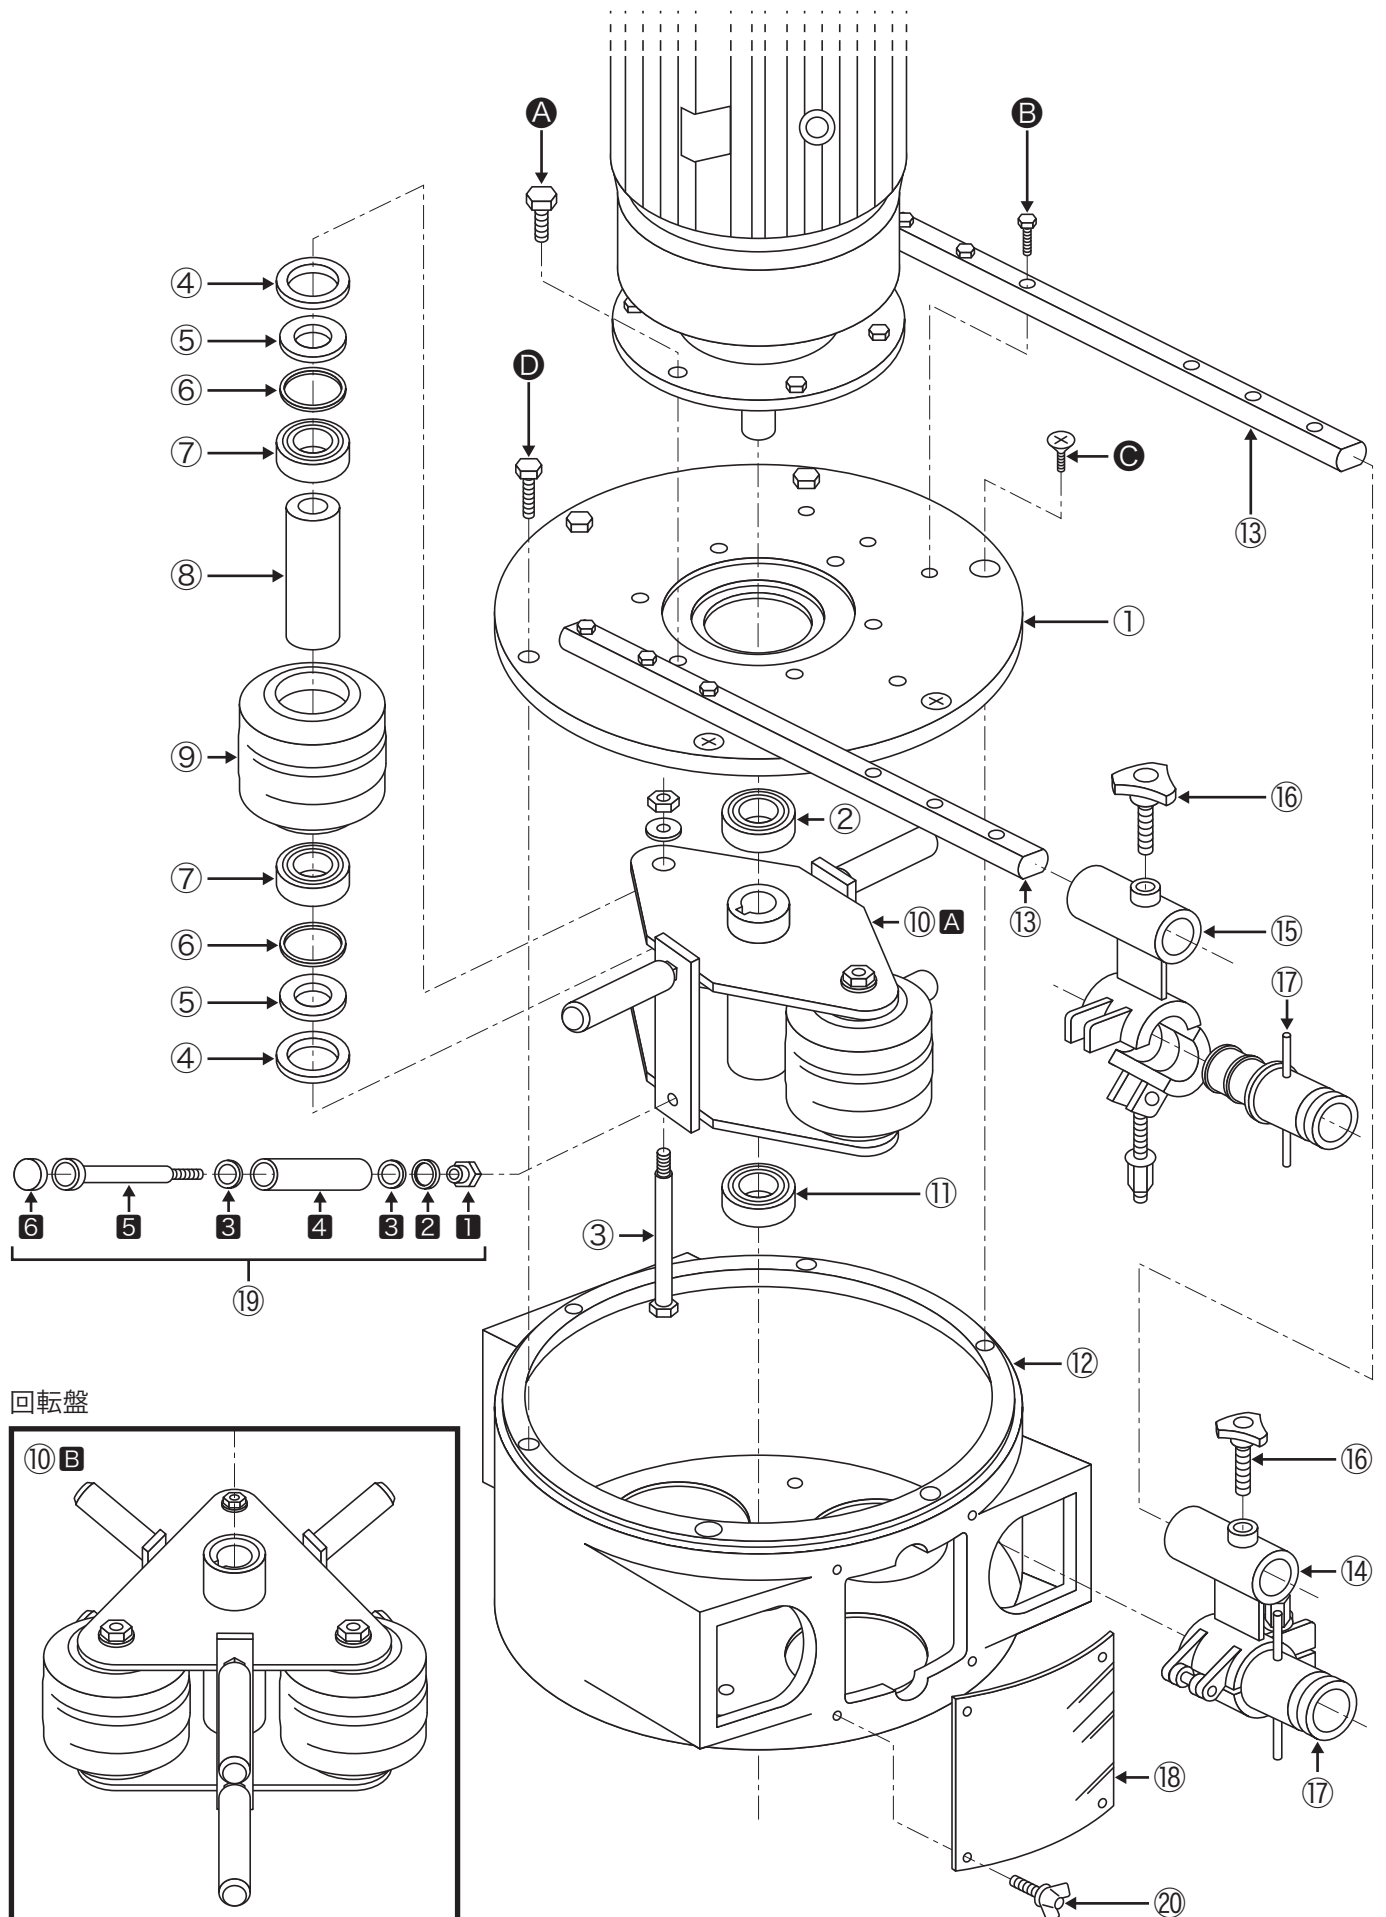

## 部品リスト

# OKP/OKG-20ME 部品リスト

※A・B2種類の表記がある部品は、AがOKP用、BがOKG用です。

見出番号	品名	個数	備考
①	ドラムフタ	1	
②	ドラムフタ側ベアリング	1	6010接触シール式
③	主ローラーピン	A 2 B 3	M16SW・PW・N付
④	オイルシール	A 4 B 6	TC35529
⑤	ベアリング押え	A 4 B 6	
⑥	Oリング	A 4 B 6	P25
⑦	ベアリング	A 4 B 6	6205接触シール式
⑧	スリーブ	A 2 B 3	
⑨	主ローラー	A 2 B 3	
⑩	回転盤	1	A 2点式 B 3点式
⑪	ドラムベアリング	1	6207接触シール式
⑫	ドラム	1	
⑬	ガイドシャフト	2	
⑭	ワンタッチ吐出・吸込みバンド(右)	1	
⑮	ワンタッチ吐出・吸込みバンド(左)	1	
⑯	ノブボルト	2	M10×25L
⑰	吐出・吸込カップリング	2	40G
⑱	点検マードラム正面側	1	塩ビ
⑲	ガイドローラーASSY	A 4 B 6	
	① ガイドローラーナット	A 4 B 6	
	② Oリング	A 4 B 6	P20
	③ ベアリング	A 8 B 12	6802接触シール式
	④ ガイドローラー	A 4 B 6	
	⑤ ガイドローラーピン	A 4 B 6	
	⑥ パッキン	A 4 B 6	NR
⑳	座金付蝶ボルト	4	M6×12L

見出番号	品名	個数	備考
A	六角ボルト	6	M10×25L SW
B	六角ボルト	6	M8×35L SW・PW
C	皿ネジ	3	M8×20L
D	六角ボルト	3	M8×20L SW