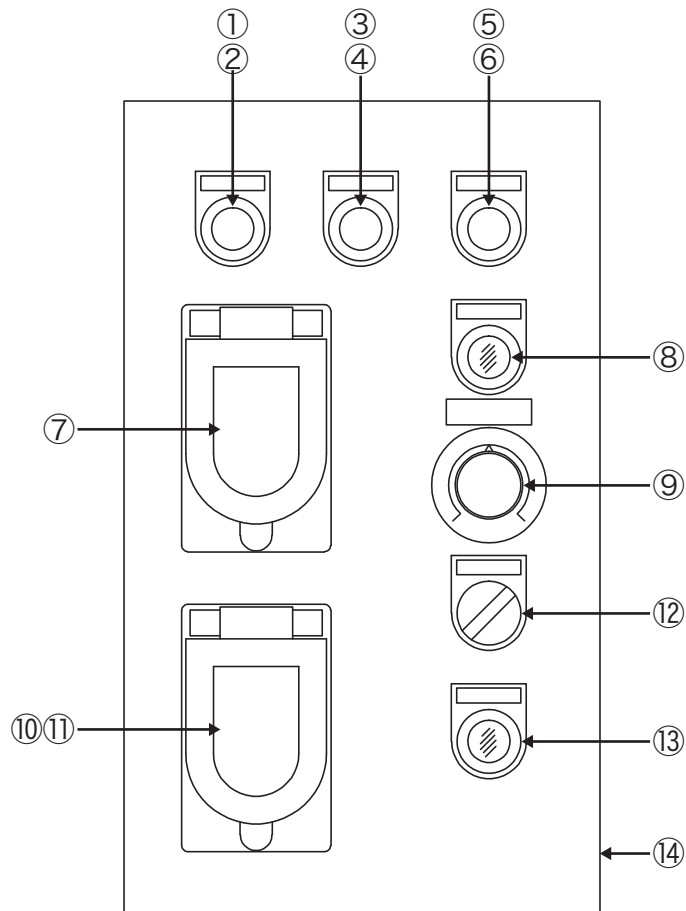

OKP/OKG-20ME

電装部品リスト