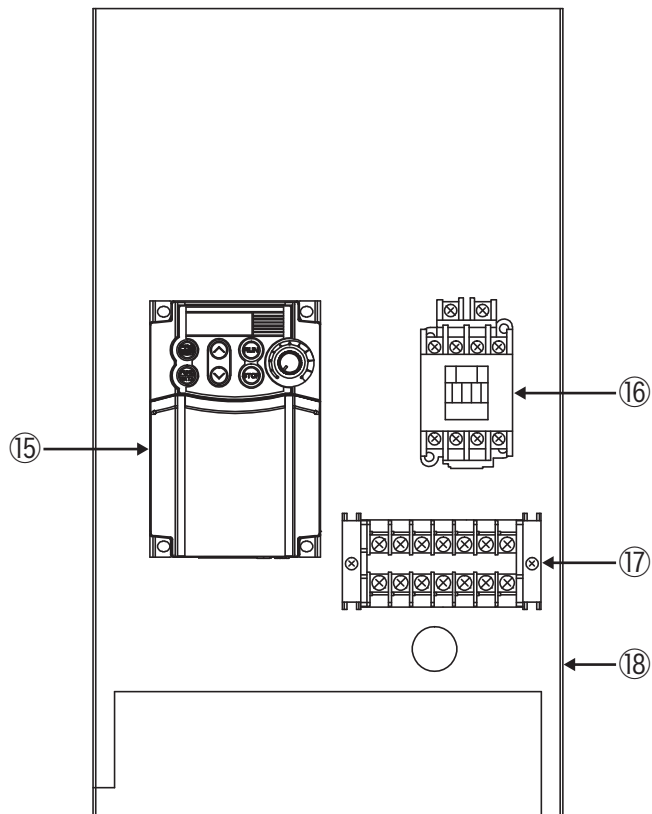

OKP/OKG-20ME

電装部品リスト