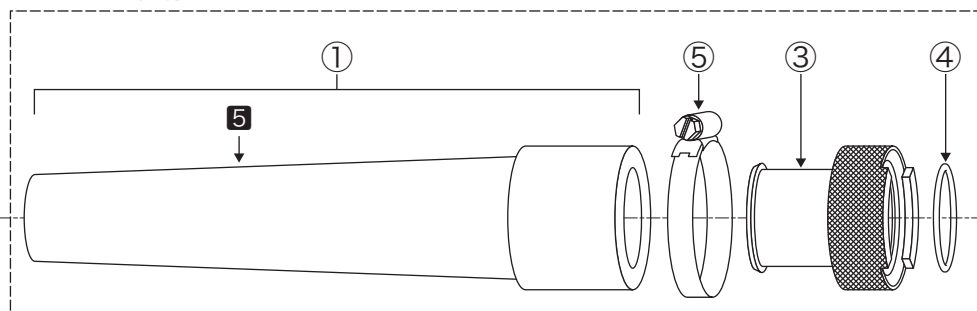

リングガン F6シリーズ

部品リスト

■型番

F6 - □□□ - □□

GM : ゴムノズル

SS : SSノズル

40G : 40Gジョイント

32OZD : レバーカップリング

ゴムノズル仕様

SSノズル仕様

40Gジョイント仕様

レバーカップリング仕様

F6 シリーズ 部品リスト(F6-40G-SS,F6-32OZD-SS,F6-40G-GM,F6-32OZD-GM)

見出番号	品名	型式	個数	備考
①	1 ストレート型ノズル 10mm	F6-N10	1	
	2 ストレート型ノズル 12mm	F6-N12	1	
	3 ストレート型ノズル 14mm	F6-N14	1	
	4 ストレート型ノズル 8mm	F6-N8	1	オプション
	5 ゴムノズル(バンド付)	F6-GM	1	
②	ノズルホルダー(リング付)	F6-H	1	
③	ゴムノズルホルダー(リング・バンド付)	F6-GMH	1	
④	リング		1	G30
⑤	バンド		1	サイズ2
⑥	リング	F6-RG	1	
⑦	エルボ		1	10A×90° SUS304
⑧	バルブマウスハンドル仕様		1	BM-9033
⑨	SSユニックカップリング		1	MP-03
⑩	インナーノズル40G(リング付)	F6-IN-40G	1	リング P38 2個付
⑪	インナーノズル32OZD用(リング付)	F6-IN-32A	1	リング P38 2個付
⑫	1 レバーカップリング		1	OZD-32-AL
	2 カップリングガスケット		1	32mmNBR