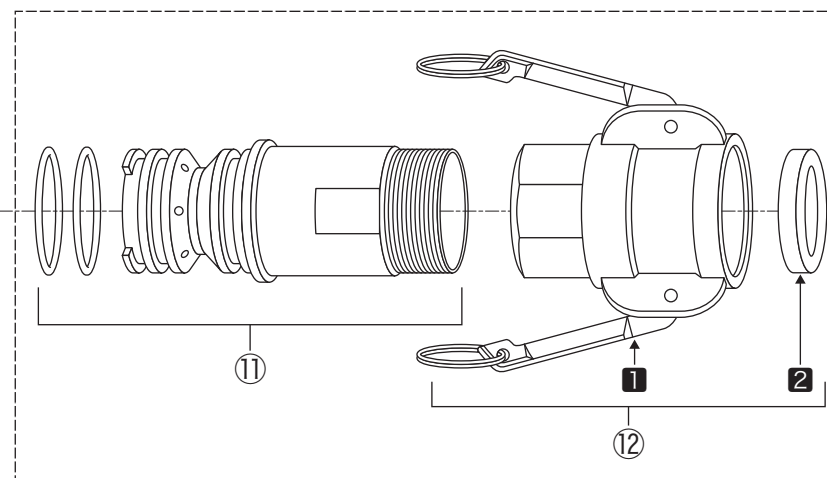

リングガン F6シリーズ

部品リスト

■型番

F6 - □□□ - □□

GM : ゴムノズル

SS : SSノズル

40G : 40Gジョイント

32OZD : レバーカップリング

ゴムノズル仕様

SSノズル仕様

40Gジョイント仕様

レバーカップリング仕様

F6 シリーズ 部品リスト(F6-40G-SS,F6-32OZD-SS,F6-40G-GM,F6-32OZD-GM)

見出番号	品名	型式	個数	備考
①	1 ストレート型ノズル 10mm	F6-N10	1	
	2 ストレート型ノズル 12mm	F6-N12	1	
	3 ストレート型ノズル 14mm	F6-N14	1	
	4 ストレート型ノズル 8mm	F6-N8	1	オプション
	5 ゴムノズル(バンド付)	F6-GM	1	
②	ノズルホルダー(リング付)	F6-H	1	
③	ゴムノズルホルダー(リング・バンド付)	F6-GMH	1	
④	リング		1	G30
⑤	バンド		1	サイズ2
⑥	リング	F6-RG	1	
⑦	エルボ		1	10A×90° SUS304
⑧	バルブマウスハンドル仕様		1	BM-9033
⑨	SSユニックカップリング		1	MP-03
⑩	インナーノズル40G(リング付)	F6-IN-40G	1	リング P38 2個付
⑪	インナーノズル32OZD用(リング付)	F6-IN-32A	1	リング P38 2個付
⑫	1 レバーカップリング		1	OZD-32-AL
	2 カップリングガスケット		1	32mmNBR