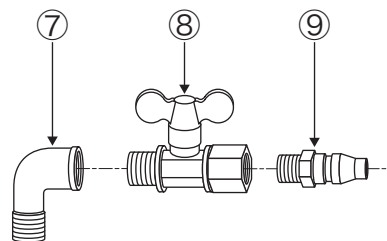

リングガン F6シリーズ

部品リスト

■型番

F6 - □□□ - □□

GM : ゴムノズル

SS : SSノズル

40G : 40Gジョイント

32OZD : レバーカップリング

ゴムノズル仕様

SSノズル仕様

40Gジョイント仕様

レバーカップリング仕様

F6 シリーズ 部品リスト(F6-40G-SS,F6-32OZD-SS,F6-40G-GM,F6-32OZD-GM)

見出番号	品名	型式	個数	備考
①	1 ストレート型ノズル 10mm	F6-N10	1	
	2 ストレート型ノズル 12mm	F6-N12	1	
	3 ストレート型ノズル 14mm	F6-N14	1	
	4 ストレート型ノズル 8mm	F6-N8	1	オプション
	5 ゴムノズル(バンド付)	F6-GM	1	
②	ノズルホルダー(リング付)	F6-H	1	
③	ゴムノズルホルダー(リング・バンド付)	F6-GMH	1	
④	リング		1	G30
⑤	バンド		1	サイズ2
⑥	リング	F6-RG	1	
⑦	エルボ		1	10A×90° SUS304
⑧	バルブマウスハンドル仕様		1	BM-9033
⑨	SSユニックカップリング		1	MP-03
⑩	インナーノズル40G(リング付)	F6-IN-40G	1	リング P38 2個付
⑪	インナーノズル32OZD用(リング付)	F6-IN-32A	1	リング P38 2個付
⑫	1 レバーカップリング		1	OZD-32-AL
	2 カップリングガスケット		1	32mmNBR