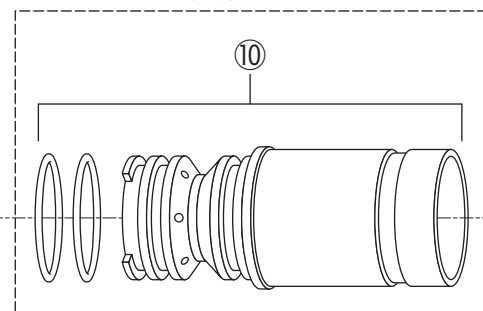

リングガン F6シリーズ

部品リスト

■型番

F6 - □□□ - □□

GM : ゴムノズル

SS : SSノズル

40G : 40Gジョイント

32OZD : レバーカップリング

ゴムノズル仕様

SSノズル仕様

40Gジョイント仕様

レバーカップリング仕様

F6 シリーズ 部品リスト(F6-40G-SS,F6-32OZD-SS,F6-40G-GM,F6-32OZD-GM)

見出番号	品名	型式	個数	備考
①	1 ストレート型ノズル 10mm	F6-N10	1	
	2 ストレート型ノズル 12mm	F6-N12	1	
	3 ストレート型ノズル 14mm	F6-N14	1	
	4 ストレート型ノズル 8mm	F6-N8	1	オプション
	5 ゴムノズル(バンド付)	F6-GM	1	
②	ノズルホルダー(リング付)	F6-H	1	
③	ゴムノズルホルダー(リング・バンド付)	F6-GMH	1	
④	リング		1	G30
⑤	バンド		1	サイズ2
⑥	リング	F6-RG	1	
⑦	エルボ		1	10A×90° SUS304
⑧	バルブマウスハンドル仕様		1	BM-9033
⑨	SSユニックカップリング		1	MP-03
⑩	インナーノズル40G(リング付)	F6-IN-40G	1	リング P38 2個付
⑪	インナーノズル32OZD用(リング付)	F6-IN-32A	1	リング P38 2個付
⑫	1 レバーカップリング		1	OZD-32-AL
	2 カップリングガスケット		1	32mmNBR