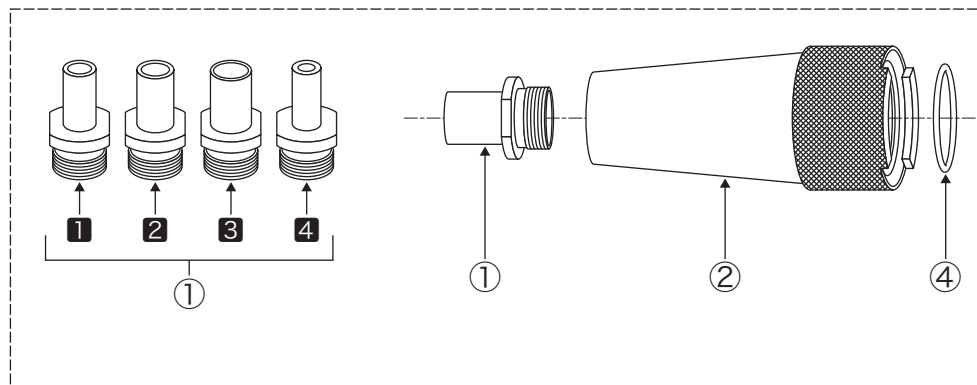

リングガン F6シリーズ

部品リスト

■型番

F6 - □□□ - □□

GM : ゴムノズル

SS : SSノズル

40G : 40Gジョイント

32OZD : レバーカップリング

ゴムノズル仕様

SSノズル仕様

40Gジョイント仕様

レバーカップリング仕様

F6 シリーズ 部品リスト(F6-40G-SS,F6-32OZD-SS,F6-40G-GM,F6-32OZD-GM)

見出番号	品名	型式	個数	備考
①	1 ストレート型ノズル 10mm	F6-N10	1	
	2 ストレート型ノズル 12mm	F6-N12	1	
	3 ストレート型ノズル 14mm	F6-N14	1	
	4 ストレート型ノズル 8mm	F6-N8	1	オプション
	5 ゴムノズル(バンド付)	F6-GM	1	
②	ノズルホルダー(リング付)	F6-H	1	
③	ゴムノズルホルダー(リング・バンド付)	F6-GMH	1	
④	リング		1	G30
⑤	バンド		1	サイズ2
⑥	リング	F6-RG	1	
⑦	エルボ		1	10A×90° SUS304
⑧	バルブマウスハンドル仕様		1	BM-9033
⑨	SSユニックカップリング		1	MP-03
⑩	インナーノズル40G(リング付)	F6-IN-40G	1	リング P38 2個付
⑪	インナーノズル32OZD用(リング付)	F6-IN-32A	1	リング P38 2個付
⑫	1 レバーカップリング		1	OZD-32-AL
	2 カップリングガスケット		1	32mmNBR