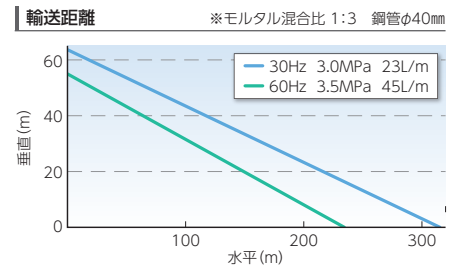

特性図

※性能を保証するものではありません