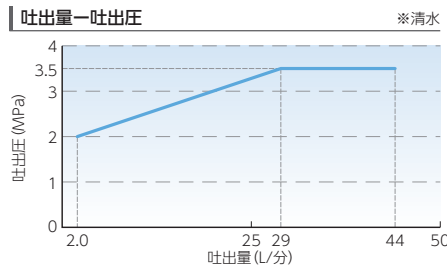

特性図

※性能を保証するものではありません