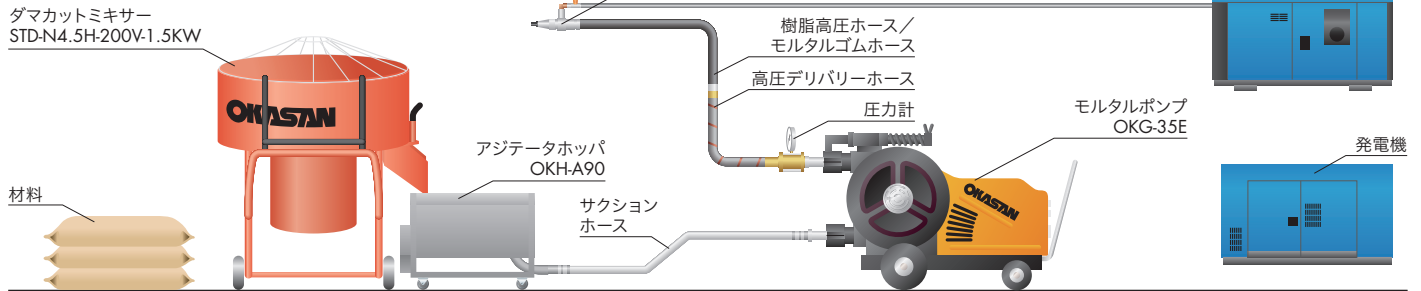

長距離圧送や吹付など、吐出圧が必要なさまざまな工法に好適です。また、高圧になっても安心な、圧力を制御する【**圧カスイッチ付圧力計**】をオプションでご用意しております。

※当社バリエーション製品内との比較

圧カスイッチ付圧力計
ATK-035-40G-SW

特長2

低速から高速まで幅広の吐出レンジを実現

吐出量最小3.8~最大45L/分の幅広レンジで、さまざまな工法に好適です。

特長3

スプリングヘッドを搭載!

ポンピングチューブの伸縮をサポートする【**スプリングヘッド**】搭載で、チューブの長寿命化に貢献します。

外形寸法図

※単位:mm

仕様

型番	OKG-35E
吐出量	最小3.8~最大45.0L/分
吐出圧	最大3.5MPa
ポンピングチューブ	OKASAN PT-35
動力	3.7kW-4P
変速方式	インバータ変速
電源電圧	三相AC200V
定格	インバータ出力定格 16.4A※
寸法	幅680×奥行1,225×高さ815mm
重量	235kg

付属品 ●3点式リモコン RC-A-50M(正逆) ●工具セットF KG-F ●予備チューブ

※インバータのメーカーによって異なる場合があります

特性図

※性能を保証するものではありません

システム図

吹き付けシステム例

グラウト・PCグラウトシステム例

●ケガをしないよう取扱いに注意してください。●取扱説明書をよく読んで、本機をよく理解してから正しくお使いください。