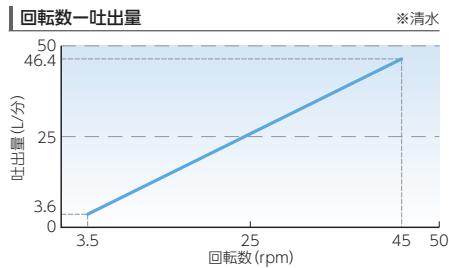

特性図

※性能を保証するものではありません