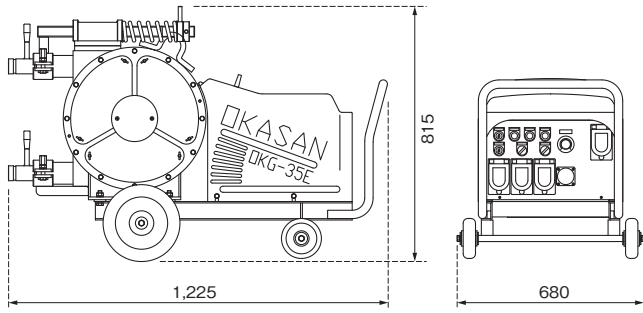

長距離圧送や吹付など、吐出圧が必要なさまざまな工法に好適です。また、高圧になっても安心な、圧力を制御する【**圧カスイッチ付圧力計**】をオプションでご用意しております。

※当社バリエーション製品内との比較

圧カスイッチ付圧力計
ATK-035-40G-SW

特長2

低速から高速まで幅広の吐出レンジを実現

吐出量最小3.8~最大45L/分の幅広レンジで、さまざまな工法に好適です。

特長3

スプリングヘッドを搭載!

ポンピングチューブの伸縮をサポートする【**スプリングヘッド**】搭載で、チューブの長寿命化に貢献します。

外形寸法図

※単位:mm

仕様

型番	OKG-35E
吐出量	最小3.8~最大45.0L/分
吐出圧	最大3.5MPa
ポンピングチューブ	OKASAN PT-35
動力	3.7kW-4P
変速方式	インバータ変速
電源電圧	三相AC200V
定格	インバータ出力定格 16.4A※
寸法	幅680×奥行1,225×高さ815mm
重量	235kg