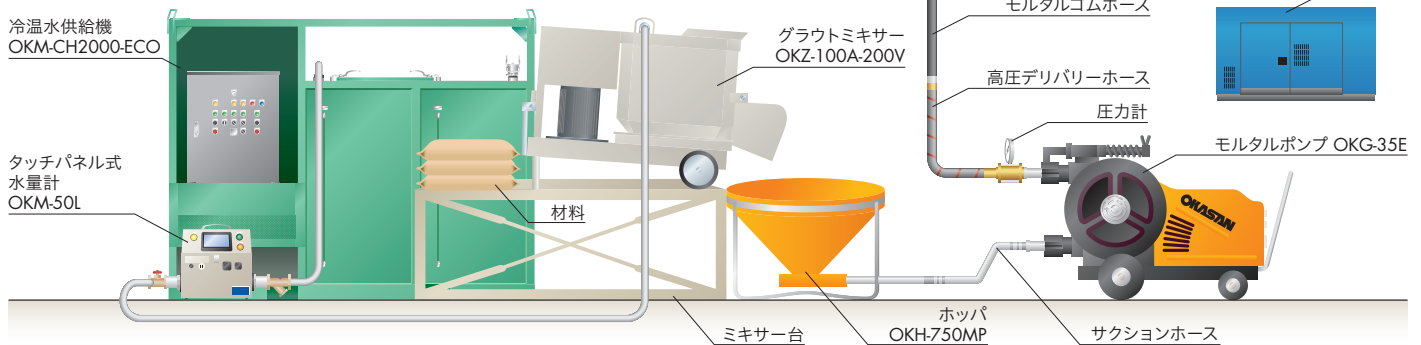

長距離圧送や吹付など、吐出圧が必要なさまざまな工法に好適です。また、高圧になっても安心な、圧力を制御する【**圧カスイッチ付圧力計**】をオプションでご用意しております。

※当社バリエーション製品内との比較

圧カスイッチ付圧力計
ATK-035-40G-SW

特長2

低速から高速まで幅広の吐出レンジを実現

吐出量最小3.8~最大45L/分の幅広レンジで、さまざまな工法に好適です。

特長3

スプリングヘッドを搭載!

ポンピングチューブの伸縮をサポートする【**スプリングヘッド**】搭載で、チューブの長寿命化に貢献します。

外形寸法図

※単位:mm

仕様

型番	OKG-35E
吐出量	最小3.8~最大45.0L/分
吐出圧	最大3.5MPa
ポンピングチューブ	OKASAN PT-35
動力	3.7kW-4P
変速方式	インバータ変速
電源電圧	三相AC200V
定格	インバータ出力定格 16.4A※
寸法	幅680×奥行1,225×高さ815mm
重量	235kg

付属品 ●3点式リモコン RC-A-50M(正逆) ●工具セットF KG-F ●予備チューブ

※インバータのメーカーによって異なる場合があります

特性図

※性能を保証するものではありません

システム図

吹き付けシステム例

グラウト・PCグラウトシステム例

●ケガをしないよう取扱いに注意してください。●取扱説明書をよく読んで、本機をよく理解してから正しくお使いください。